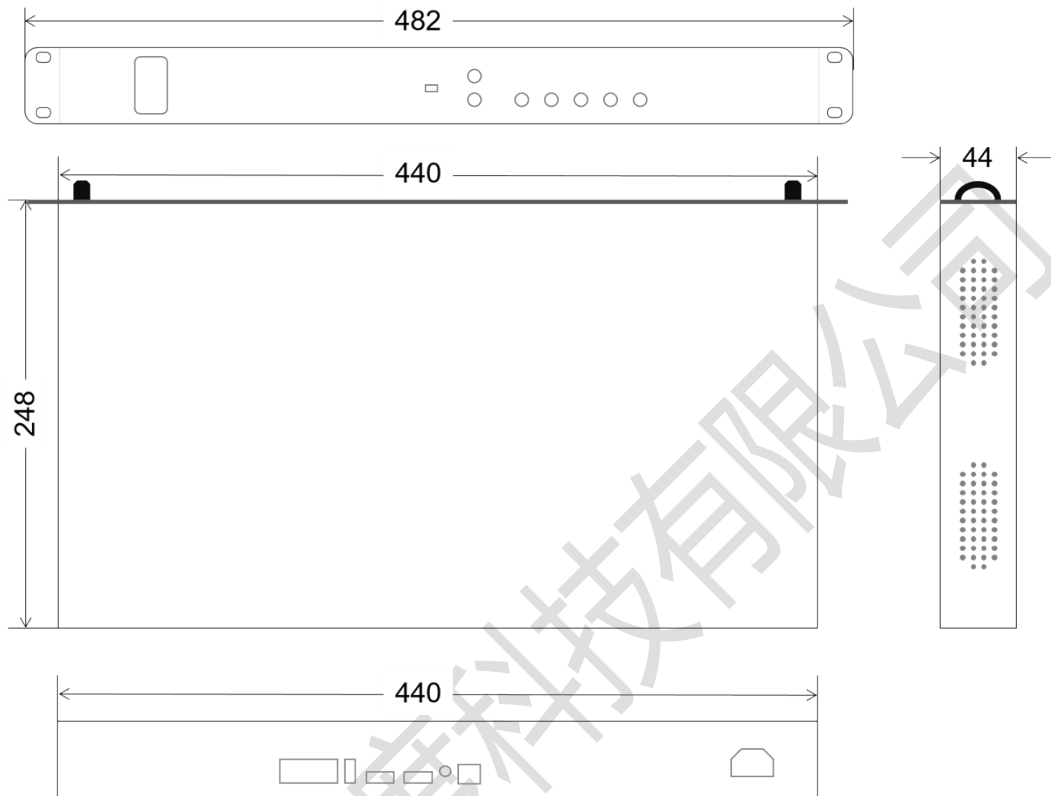

五、产品尺寸

六、基本参数

参数项	参数值
工作电压 (V)	AC 100-240V
工作温度 (°C)	-20°C~60°C
工作湿度 (RH)	20%RH~90%RH
存储湿度 (RH)	10%RH~95%RH