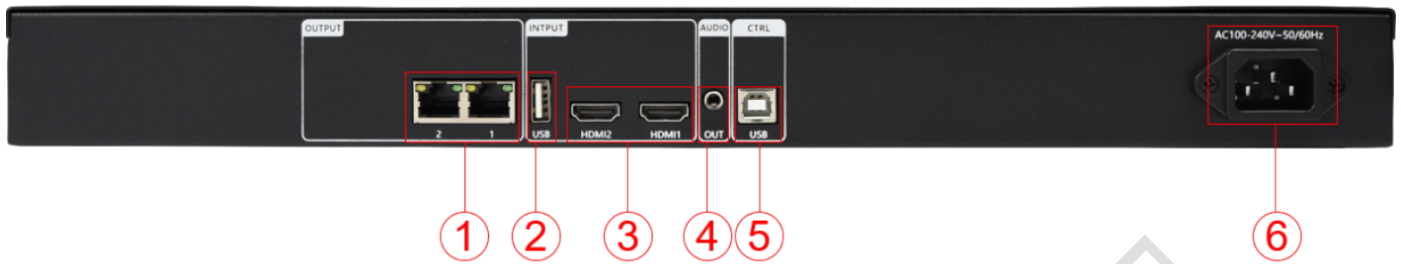

产品规格书

三合一同步一体机

HD-VP210C

V1.1

一、系统概述

HD-VP210C 是一款超高性价比三合一视频处理器，集成传统视频处理器和 2 路千兆网口输出，不仅简化现场环境搭建，而且提高了产品的可靠性。支持 2 路 HDMI 接口输入和 1 路 USB 接口输入，可用于酒店、商场、会议室、展示展览、演播厅等各种需要同步播放的场景；另外该设备还支持点对点输入/输出，让 LED 显示屏显示更清晰的画面。

二、连接示意图

三、产品特性

输入

- 支持 2 路 HDMI 同步信号和 1 路 USB 信号任意切换；
- 支持直接播放 U 盘根目录下各种主流格式的视频和图片，最大支持 1080P 高清视频播放；
- 支持 2 路 HDMI 音频输入（二选一播放）。

输出

- 标配 2 路千兆网口，直接级联接收卡；
- 最大控制 130 万像素，水平最大支持 3840 像素，垂直最大支持 2500 像素；
- 1 路 TRS 3.5mm 标准双声道音频输出。

功能

- 支持亮度一键调节，无需繁琐操作；
- 支持锁定按键，防止误操作导致显示屏异常；
- 支持红外遥控切换节目、亮度设置等功能（选配）。

四、外观说明

前面板：

按键说明

| 序号 | 按键 | 说明 |
|----|---------|-----------------------------|
| 1 | 电源开关 | 控制交流电源输入 |
| 2 | IR | 接收红外遥控，用于切换信号源、亮度设置等操作（选配） |
| 3 | BRIGHT+ | 亮度+ / 播放 U 盘上一个节目文件 |
| 4 | BRIGHT- | 亮度- / 播放 U 盘下一个节目文件 |
| 5 | HDMI 1 | 选择 HDMI 1 信号播放 / U 盘节目暂停或播放 |
| 6 | HDMI 2 | 选择 HDMI 2 信号播放 / U 盘节目停止播放 |
| 7 | USB | 选择 U 盘节目播放 |
| 8 | SCALE | 局部/全屏切换按钮 / U 盘节目循环播放 |
| 9 | FREEZE | 画面一键冻结 / 视频、图片切换 |

后面板:

| 输入接口 | | | |
|------|------|----|---|
| 序号 | 接口名称 | 数量 | 说明 |
| 2 | USB | 1 | USB2.0 输入接口 可插入 U 盘播放视频、图片 视频文件格式: mp4、avi、mpg、mkv、mov、vob 和 rmvb; 视频编码: MPEG4(MP4)、MPEG_SD/HD、H.264(AVI、MKV)、FLV; 图片文件格式: jpg、jpeg、png 和 bmp |
| 3 | HDMI | 2 | HDMI 输入接口 接口形态: HDMI-A 信号标准: HDMI1.3 向下兼容 分辨率: VESA 标准, $\leq 1920 \times 1080p@60Hz$ 支持音频输入 |
| 6 | 电源 | 1 | 交流电 100-240V, 50/60Hz |